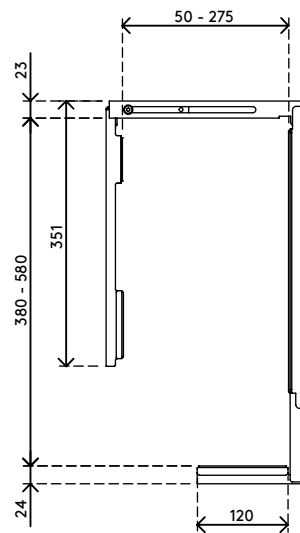

32.312

Viewmate computerhouder - bureau 312

Deze vaste computerhouder wordt onder een bureaublad gemonteerd en houdt een computer van de vloer. Op die manier verzamelt de computer veel minder stof en is deze eenvoudiger te bereiken en te onderhouden. De computerhouder is voorzien van zelfklevend plakband op de oppervlakken waarmee deze aan het blad wordt gemonteerd. Gewoon 'vastplakken en vastschroeven' om deze aan uw bureau te bevestigen.

- Wordt onder het bureaublad gemonteerd
- Zelfklevende tape vereenvoudigt de installatie (plak en schroef)
- Max. afmetingen (b x d x h): 335 x 203 x 627 mm
- Biedt plaats aan bijna iedere computer met een breedte tussen 50 - 275 mm en een hoogte tussen 380 - 580 mm
- Zowel in hoogte als in breedte verstelbaar
- Draagvermogen van max. 20 kg
- Wordt geleverd met alle benodigde bevestigingsmiddelen

viewmate

verticaal

50 - 275 mm
(1,9 - 10,8")

380 - 580 mm
(14,9 - 22,8")

20 kg

Viewmate computerhouder - bureau 312

2016/01/04

32.312

 450 x 200 x 300 mm

 1 pcs

 zilver

 4 kg

 805410323127