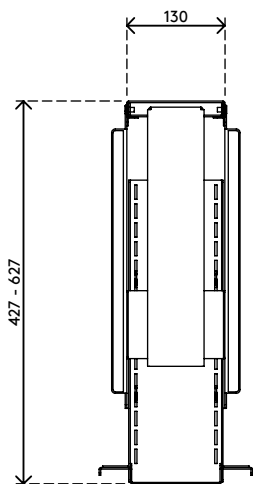

32.312

Viewmate computerhouder - bureau 312

Deze vaste computerhouder wordt onder een bureaublad gemonteerd en houdt een computer van de vloer. Op die manier verzamelt de computer veel minder stof en is deze eenvoudiger te bereiken en te onderhouden. De computerhouder is voorzien van zelfklevend plakband op de oppervlakken waarmee deze aan het blad wordt gemonteerd. Gewoon 'vastplakken en vastschroeven' om deze aan uw bureau te bevestigen.

- Wordt onder het bureaublad gemonteerd
- Zelfklevende tape vereenvoudigt de installatie (plak en schroef)
- Max. afmetingen (b x d x h): 335 x 203 x 627 mm
- Biedt plaats aan bijna iedere computer met een breedte tussen 50 - 275 mm en een hoogte tussen 380 - 580 mm
- Zowel in hoogte als in breedte verstelbaar
- Draagvermogen van max. 20 kg
- Wordt geleverd met alle benodigde bevestigingsmiddelen

viewmate

verticaal

50 - 275 mm
(1,9 - 10,8")

380 - 580 mm
(14,9 - 22,8")

20 kg

Viewmate computerhouder - bureau 312

2016/01/04

32.312

 450 x 200 x 300 mm

 1 pcs

 zilver

 4 kg

 805410323127