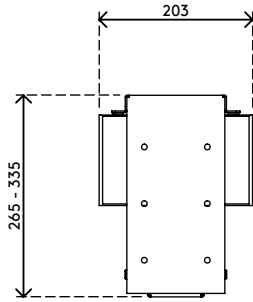

32.312

Viewmate computerhouder - bureau 312

Deze vaste computerhouder wordt onder een bureaublad gemonteerd en houdt een computer van de vloer. Op die manier verzamelt de computer veel minder stof en is deze eenvoudiger te bereiken en te onderhouden. De computerhouder is voorzien van zelfklevend plakband op de oppervlakken waarmee deze aan het blad wordt gemonteerd. Gewoon 'vastplakken en vastschroeven' om deze aan uw bureau te bevestigen.

- Wordt onder het bureaublad gemonteerd
- Zelfklevende tape vereenvoudigt de installatie (plak en schroef)
- Max. afmetingen (b x d x h): 335 x 203 x 627 mm
- Biedt plaats aan bijna iedere computer met een breedte tussen 50 - 275 mm en een hoogte tussen 380 - 580 mm
- Zowel in hoogte als in breedte verstelbaar
- Draagvermogen van max. 20 kg
- Wordt geleverd met alle benodigde bevestigingsmiddelen

viewmate

verticaal

50 - 275 mm
(1,9 - 10,8")

380 - 580 mm
(14,9 - 22,8")

20 kg

Viewmate computerhouder - bureau 312

2016/01/04

32.312

 450 x 200 x 300 mm

 1 pcs

 zilver

 4 kg

 805410323127